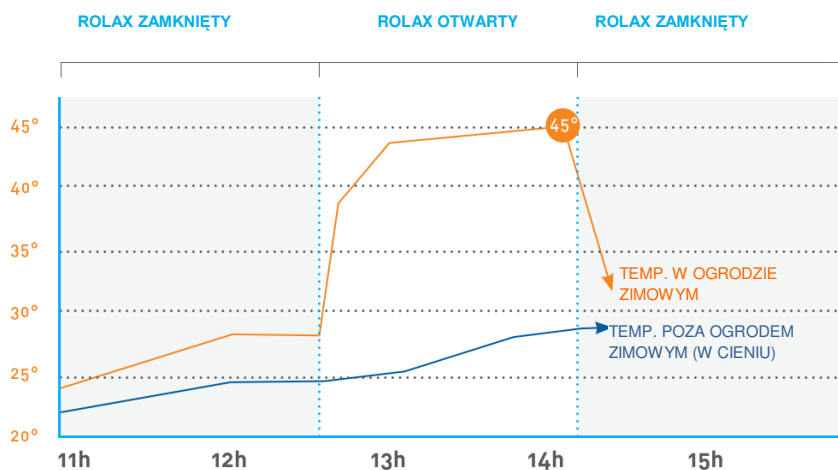

System rolet do ogrodów zimowych i szklanych dachów

Prawdopodobnie najbardziej efektywny, solidny i trwały sposób na zacienienie

- > Dzięki stabilnym, dwuciennym listwom aluminiowym Rolax zapewnia doskonałą ochronę przed ciepłem, jest bardzo odporny na wiatr i może być stosowany niezależnie od deszczu.
- > Izolująca warstwa powietrza powstająca w zamkniętym systemie Rolax pomiędzy lamelami a oszkleniem pozwala zaoszczędzić energię w zimie. Po otwarciu Rolax umożliwia ogrzewanie ogrodu zimowego przez szklany dach (nie obsługiwać w przypadku oblodzenia).
- > W lecie skuteczność jest jeszcze większa. W pełnym słońcu Rolax działa jak osłona przed ciepłem, a w pozycji wysuniętej może obniżyć temperaturę w ogrodzie zimowym nawet o 20° (pomiary temperatury dla tego wykresu zostały wykonane w 1985 r. pod nadzorem urzędnika).

ROLAX DOSKONALE SPRAWDZA SIĘ WE WSZYSTKICH SYTUACJACH

- > Możliwe są duże szerokości i długości, a zakres nachylenia dachu wynosi od 0° do 81°. Rolax jest odpowiedni do wszystkich typów ogrodów zimowych i szklanych dachów.
- > W połączeniu z najpopularniejszymi kolorami ogrodów zimowych Rolax jest dostępny w **5 standardowych kolorach**: białym, srebrnym, beżowym, brązowym i antracytowym (antracyt tylko dla ramy).
- > Opcjonalnie rama jest dostępna praktycznie w każdym kolorze. Rolax pasuje do każdego regionu i doskonale wpisuje się w każdą architekturę oraz styl ogrodu zimowego – od wiktoriańskiego do nowoczesnego.

WYKONANY NA MIARĘ

- > Rolax to wszystkie zalety i bezpieczeństwo produktu wykonanego przemysłowo według indywidualnych wymiarów. Dzięki perfekcyjnemu wykonaniu będzie dokładnie dopasowany do Państwa ogrodu zimowego o głębokości do 6 metrów.
- > Maksymalna szerokość pojedynczego pola może wynosić 1,8 metra. Możliwe jest łączenie i uruchamianie za pomocą jednego silnika do 5 pól o maksymalnej całkowitej szerokości 6 metrów.