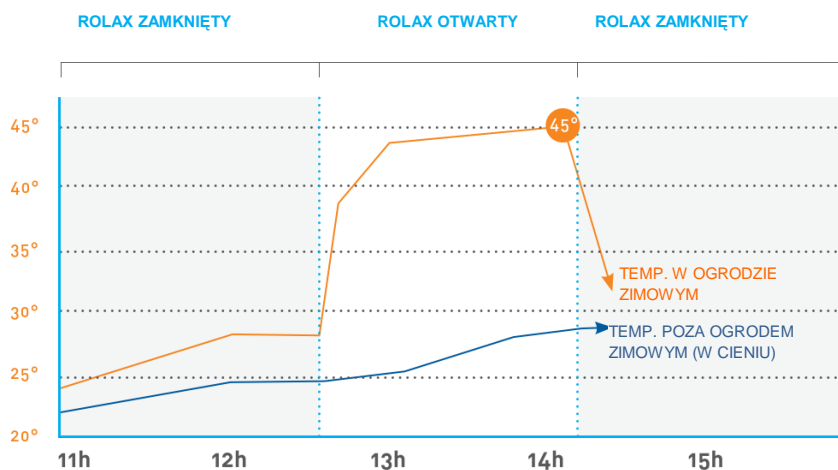

**System rolet do ogrodów zimowych i szklanych dachów**

**Prawdopodobnie najbardziej efektywny, solidny i trwały sposób na zacienienie**

- > Dzięki stabilnym, dwuciennym listwom aluminiowym Rolax zapewnia doskonałą ochronę przed ciepłem, jest bardzo odporny na wiatr i może być stosowany niezależnie od deszczu.
- > Izolująca warstwa powietrza powstająca w zamkniętym systemie Rolax pomiędzy lamelami a oszkleniem pozwala zaoszczędzić energię w zimie. Po otwarciu Rolax umożliwia ogrzewanie ogrodu zimowego przez szklany dach (nie obsługiwać w przypadku oblodzenia).
- > W lecie skuteczność jest jeszcze większa. W pełnym słońcu Rolax działa jak osłona przed ciepłem, a w pozycji wysuniętej może obniżyć temperaturę w ogrodzie zimowym nawet o 20° (pomiary temperatury dla tego wykresu zostały wykonane w 1985 r. pod nadzorem urzędnika).

## ROLAX DOSKONALE SPRAWDZA SIĘ WE WSZYSTKICH SYTUACJACH

- > Możliwe są duże szerokości i długości, a zakres nachylenia dachu wynosi od 0° do 81°. Rolax jest odpowiedni do wszystkich typów ogrodów zimowych i szklanych dachów.
- > W połączeniu z najpopularniejszymi kolorami ogrodów zimowych Rolax jest dostępny w **5 standardowych kolorach**: białym, srebrnym, beżowym, brązowym i antracytowym (antracyt tylko dla ramy).
- > Opcjonalnie rama jest dostępna praktycznie w każdym kolorze. Rolax pasuje do każdego regionu i doskonale wpisuje się w każdą architekturę oraz styl ogrodu zimowego – od wiktoriańskiego do nowoczesnego.

## WYKONANY NA MIARĘ

- > Rolax to wszystkie zalety i bezpieczeństwo produktu wykonanego przemysłowo według indywidualnych wymiarów. Dzięki perfekcyjnemu wykonaniu będzie dokładnie dopasowany do Państwa ogrodu zimowego o głębokości do 6 metrów.
- > Maksymalna szerokość pojedynczego pola może wynosić 1,8 metra. Możliwe jest łączenie i uruchamianie za pomocą jednego silnika do 5 pól o maksymalnej całkowitej szerokości 6 metrów.